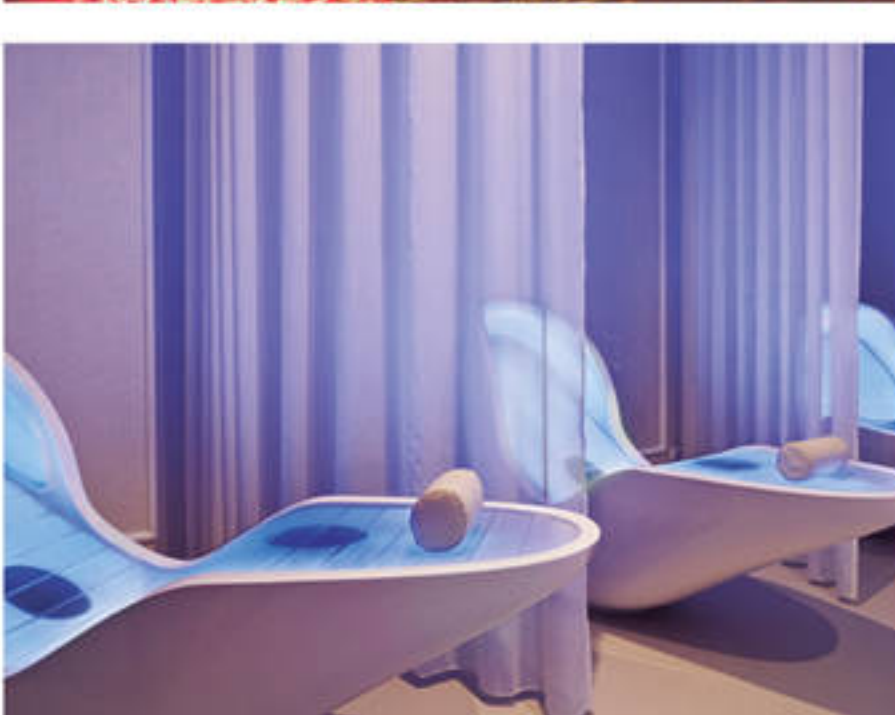

Pałac Żelechów

SPA & Wellness

Pałac Żelechów SPA & Wellness to luksusowy hotel zlokalizowany w województwie mazowieckim. Kameralny i unikatowy klimat, polska gościnność i usługa na najwyższym poziomie, daje alternatywę dla osób, które szukają elitarnych miejsc. Pałac zawdzięcza swoją wyjątkowość połączeniu XVIII-wiecznej architektury z perfekcyjnym i nowoczesnym wyposażeniem. 75 luksusowo zaaranżowanych pokoi i apartamentów zachwyca stylem, elegancją, jak też funkcjonalnością i wygodą. Pałac oferuje potrawy kuchni polskiej, tworzone według tradycyjnych receptur. Połączenie smaków tradycji z nowoczesnymi trendami w gastronomii tworzy niepowtarzalny efekt, który porusza najbardziej wymagające podniebienia. Prawdziwym skarbem obiektu jest ukryty w Pałacowych Lochach **Browar**. Pałacowe piwo warzone jest według kilkusetletnich receptur uznanych piwowarów, na bazie jedynie naturalnych składników. W podziemiach Pałacu można skosztować tego wyjątkowego trunku o niepowtarzalnych i oryginalnych walorach smakowych. Pałac Żelechów to również profesjonalne **Centrum Konferencyjne**, obsługujące konferencje, prezentacje i szkolenia. To doskonałe miejsce na organizację prestiżowych spotkań biznesowych, zarówno dla kilku osób jak również dla grup do 150 uczestników. W wysmakowanych wnętrzach Pałacu mieści się luksusowa i nowoczesna strefa **Wellness & SPA**, wyposażona w najnowocześniejsze rozwiązania technologiczne, pozwalające na innowacyjne zabiegi pielęgnacyjne i relaksacyjne, jakich nie może zaoferować żadne inne Spa w Polsce. Podobne wyposażenie można spotkać w siedmiogwiazdkowych hotelach Spa w **Dubaju**, czy na największym liniowcu świata **Queen Mary II**. Wszystkie zabiegi przeprowadzane są przez fachowy personel przy wykorzystaniu najwyższej jakości kosmetyków i preparatów, między innymi japońskiej firmy **MENARD**, gdzie efekty widoczne są od razu po wykonaniu zabiegu.